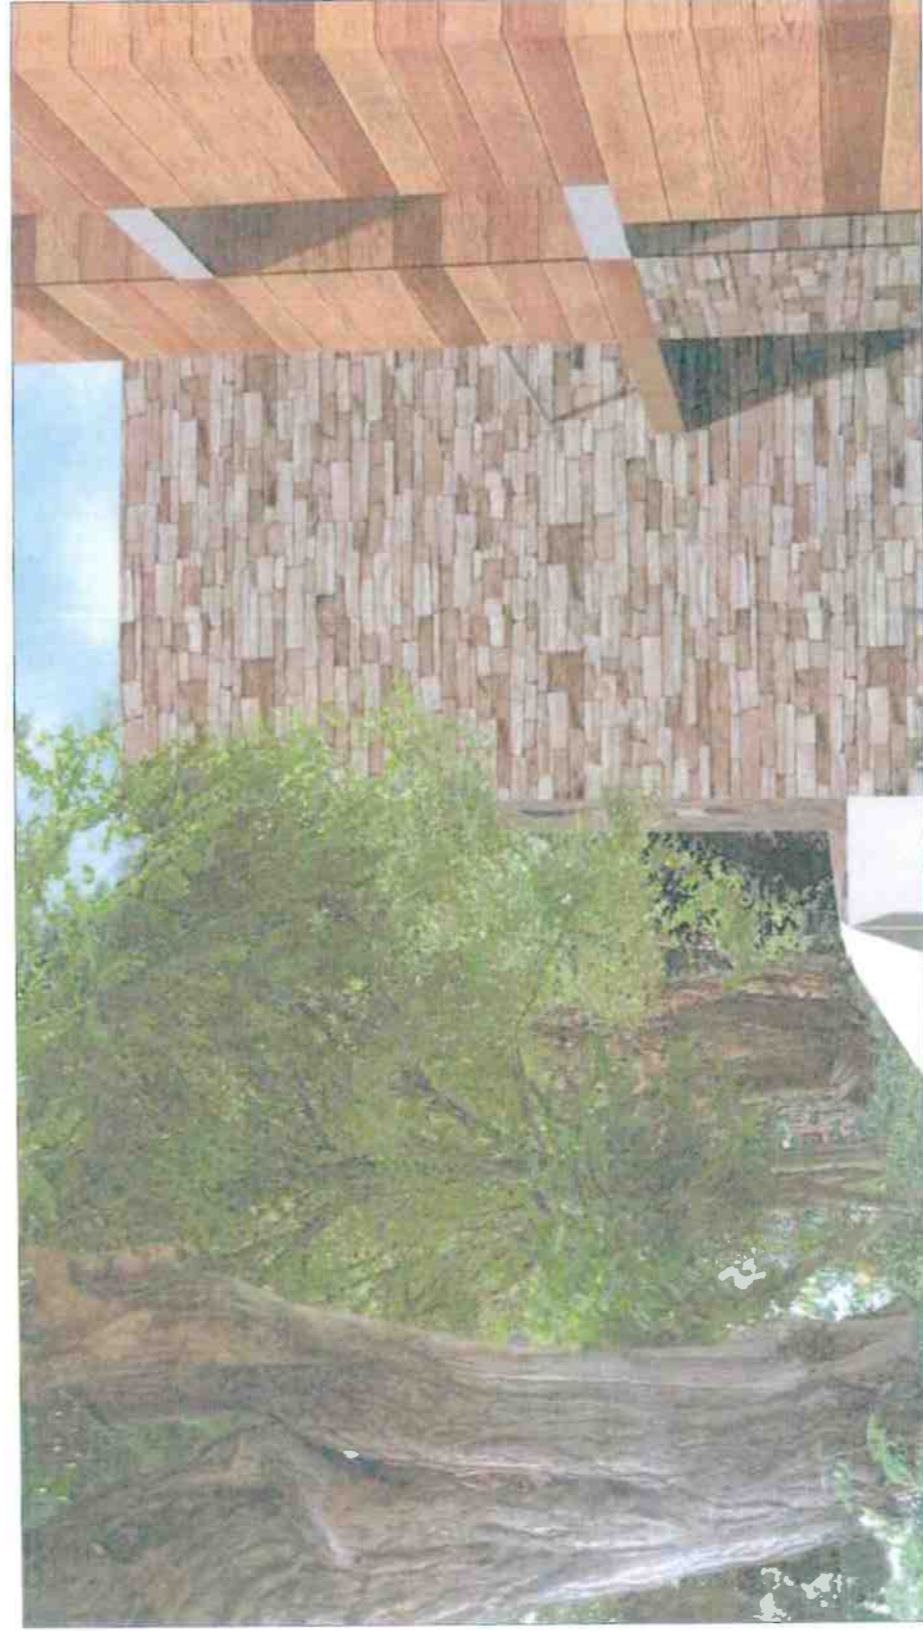

MALGRATE - "LA CASA SULL'ALBERO"
VILLA 10 - PIANO PRIMO
scala 1:100

| | | | |
|-----------------------------|----------|-----------|--------------|
| Sup. Copertura Piana | = | mq | 16.00 |
| Sup. Vano Tecnico | = | mq | 19.50 |
| Totale Sup. Piano +1 | = | mq | 35.50 |

MALGRATE - "LA CASA SULL'ALBERO"
VILLA 10 - IMMAGINI FOTOGRAFICHE

VISTA LATO OVEST

VISTA LATO EST