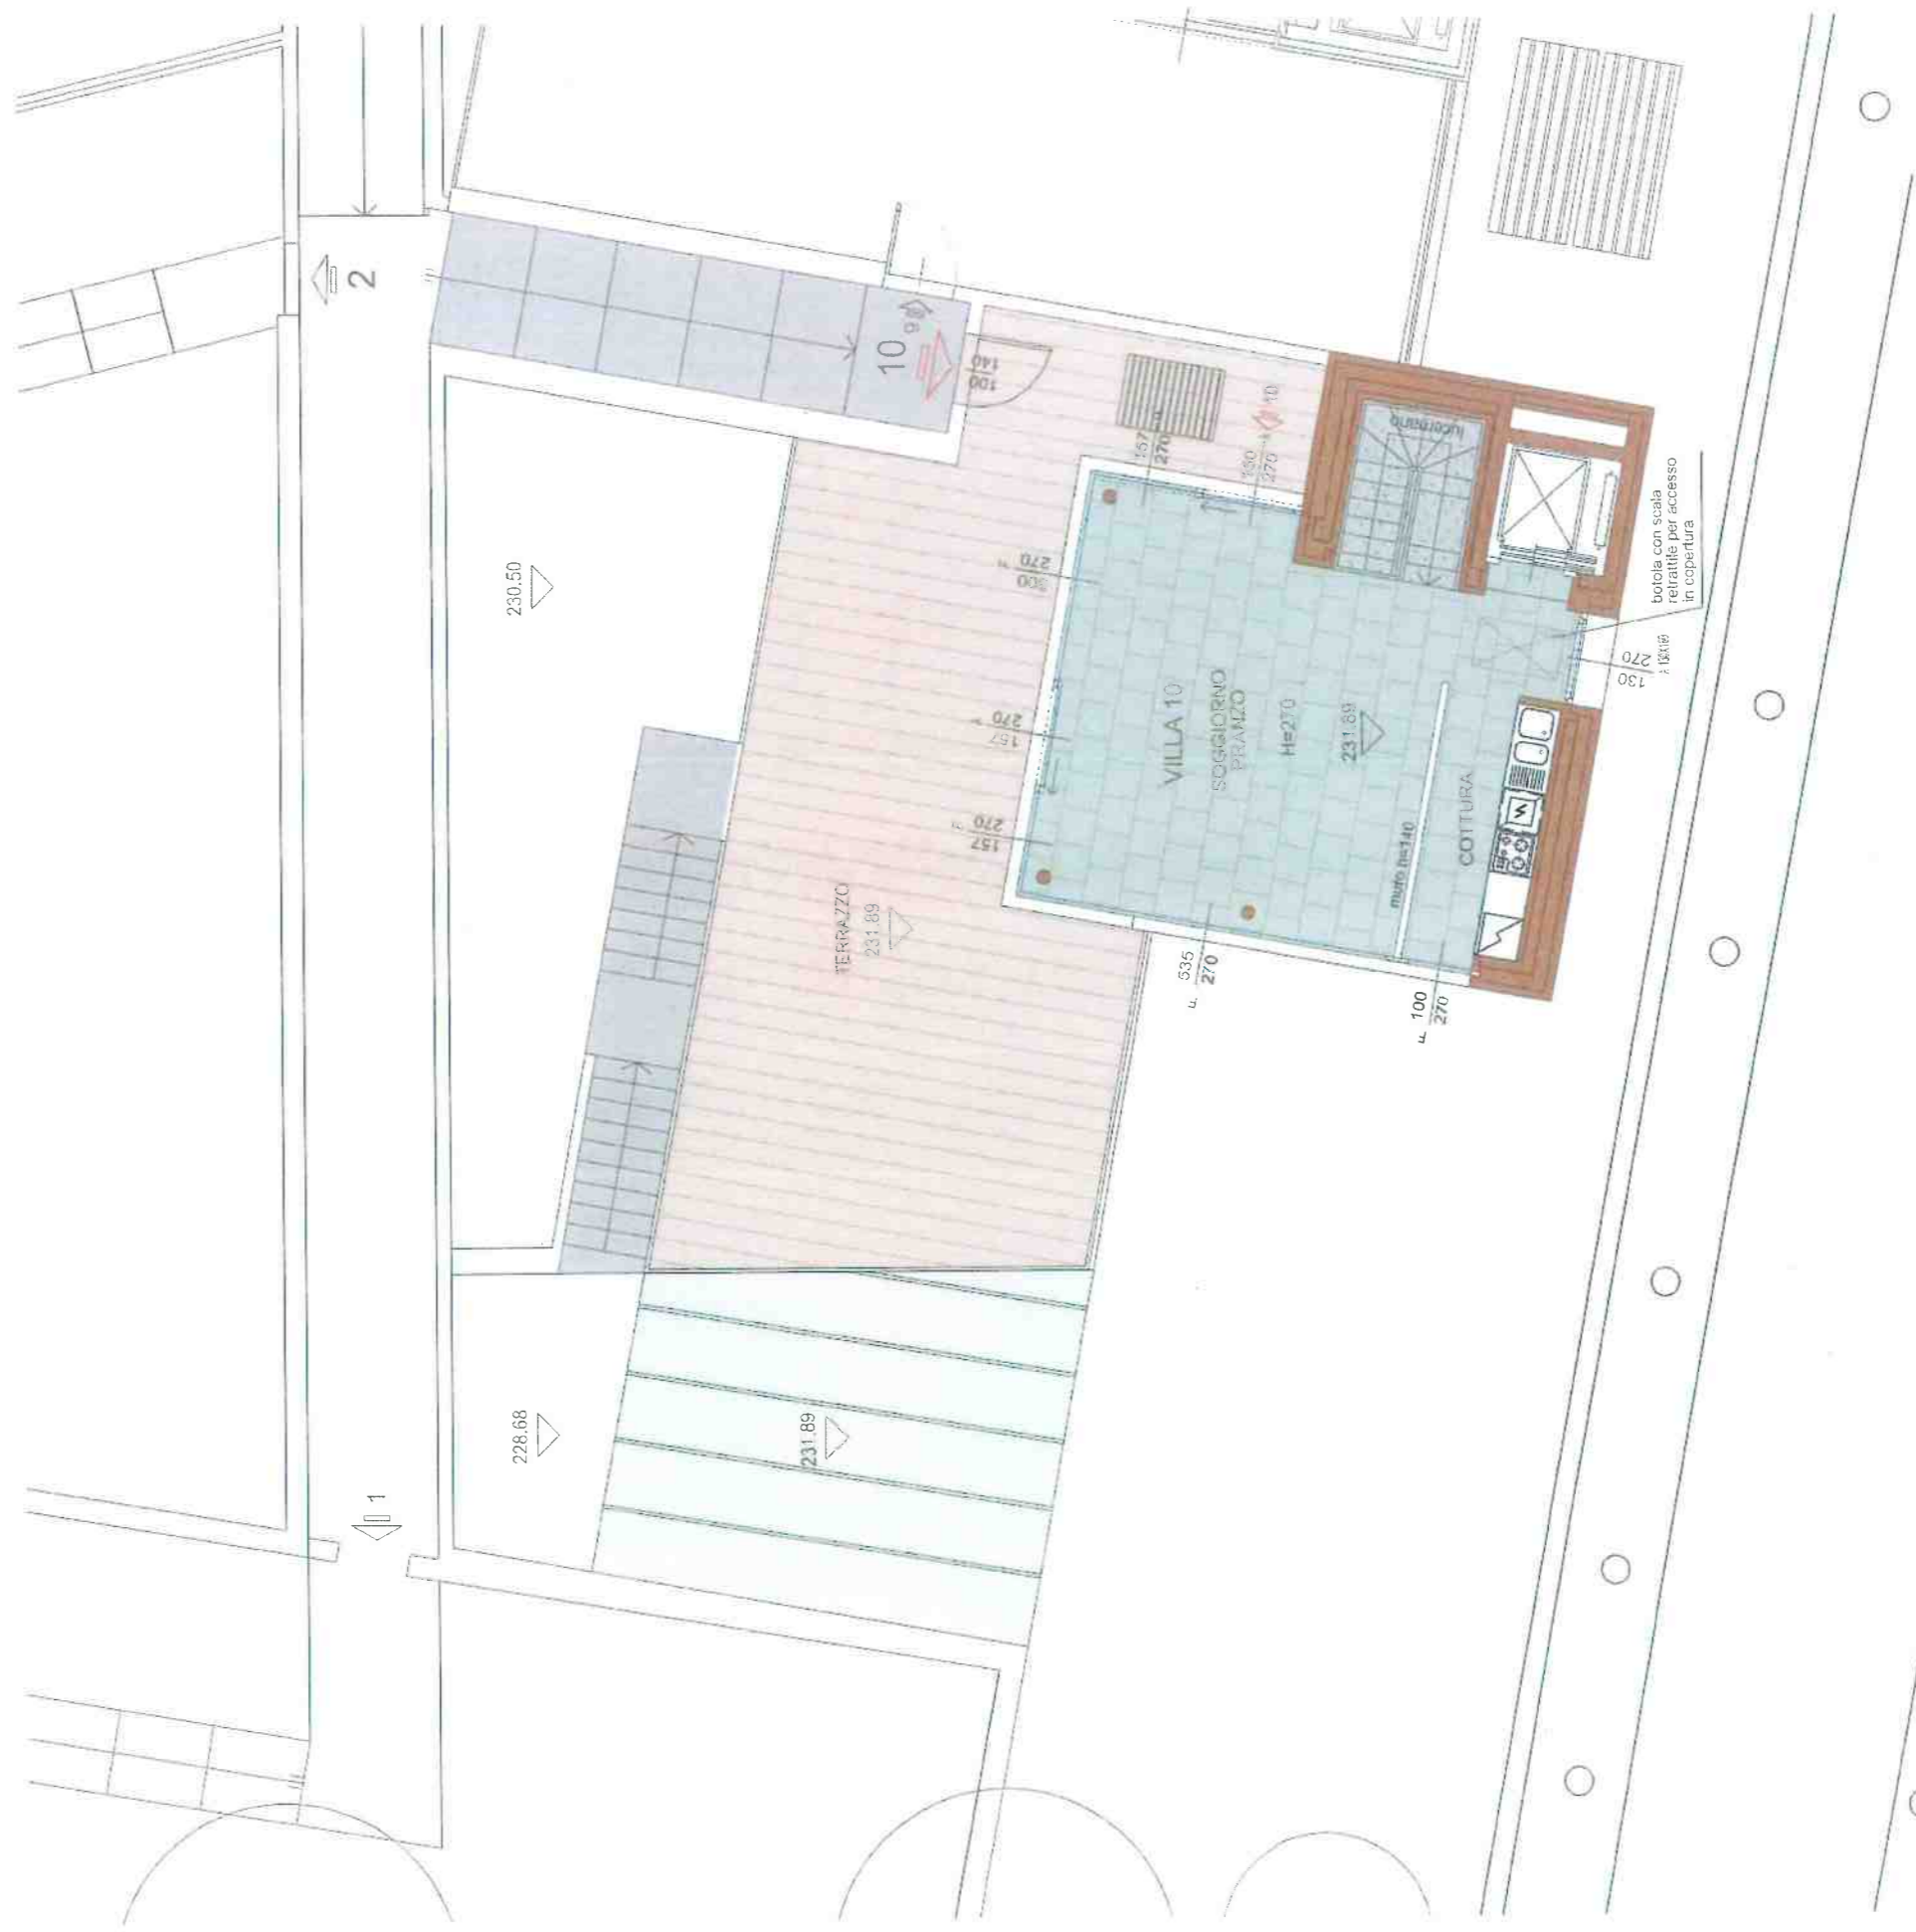

MALGRATE - "LA CASA SULL'ALBERO"
VILLA 10
scala 1:500

TOTALE SUPERFICI

| | |
|--------------------------|-------------|
| Totale Sup. Piano -2 | = mq 117.60 |
| Totale Sup. Piano -1 | = mq 194.00 |
| Totale Sup. Piano Terra | = mq 128.40 |
| Totale Sup. Piano Primo | = mq 35.50 |
| Totale Sup. Area Esterna | = mq 237.10 |

MALGRATE - "LA CASA SULL'ALBERO"
VILLA 10 - PIANO INTERRATO -2
scala 1:100

| | |
|----------------------|-------------|
| Sup. Piano -2 | = mq 117.60 |
| Totale Sup. Piano -2 | = mq 117.60 |

MALGRATE - "LA CASA SULL'ALBERO"
VILLA 10 - PIANO INTERRATO -1
scala 1:100

MALGRATE - "LA CASA SULL'ALBERO"
VILLA 10 - PIANO TERRA
scala 1:100

| | | |
|--------------------------------|-------------|---------------|
| Sup. Piano Terra | = mq | 60.00 |
| Sup. Terrazzi | = mq | 68.40 |
| Totale Sup. Piano Terra | = mq | 128.40 |

MALGRATE - "LA CASA SULL'ALBERO"
VILLA 10 - IMMAGINI FOTOGRAFICHE

VISTA LATO OVEST

VISTA LATO EST