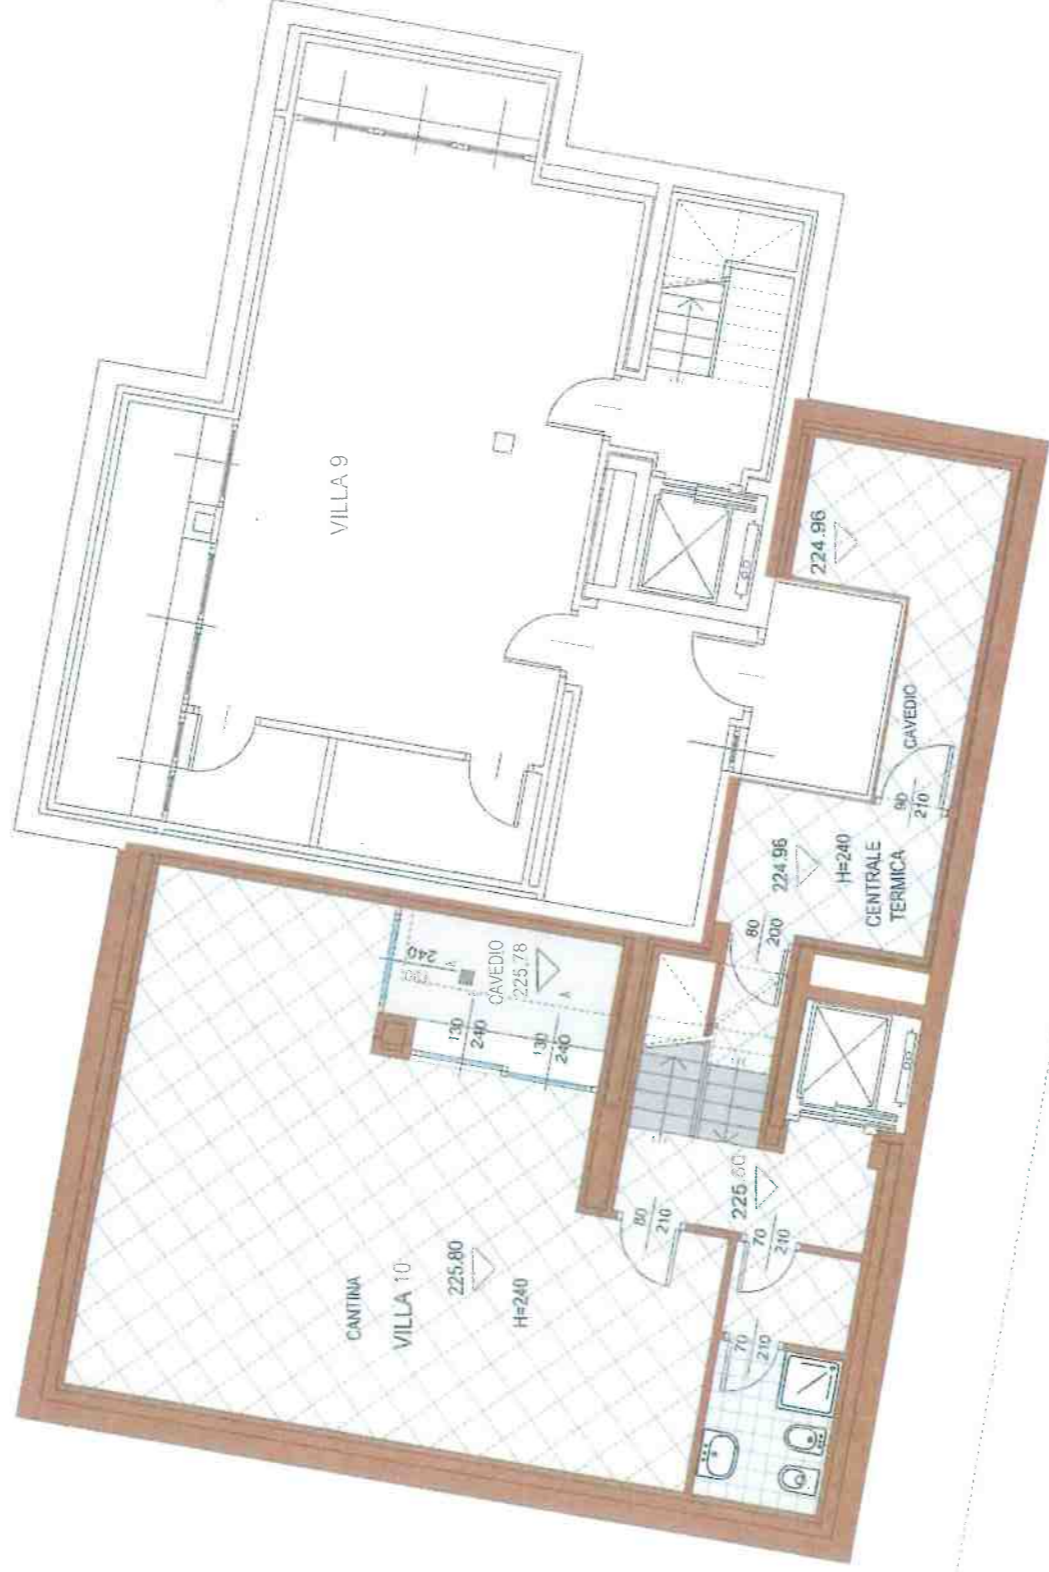

MALGRATE - "LA CASA SULL'ALBERO"
VILLA 10
scala 1:500

TOTALE SUPERFICI

| | |
|--------------------------|-------------|
| Totale Sup. Piano -2 | = mq 117.60 |
| Totale Sup. Piano -1 | = mq 194.00 |
| Totale Sup. Piano Terra | = mq 128.40 |
| Totale Sup. Piano Primo | = mq 35.50 |
| Totale Sup. Area Esterna | = mq 237.10 |

MALGRATE - "LA CASA SULL'ALBERO"
VILLA 10 - PIANO INTERRATO -2
scala 1:100

| | |
|----------------------|-------------|
| Sup. Piano -2 | = mq 117.60 |
| Totale Sup. Piano -2 | = mq 117.60 |

MALGRATE - "LA CASA SULL'ALBERO"
VILLA 10 - PIANO INTERRATO -1
scala 1:100

MALGRATE - "LA CASA SULL'ALBERO"
VILLA 10 - PIANO PRIMO
scala 1:100

| | | | |
|-----------------------------|----------|-----------|--------------|
| Sup. Copertura Piana | = | mq | 16.00 |
| Sup. Vano Tecnico | = | mq | 19.50 |
| Totale Sup. Piano +1 | = | mq | 35.50 |

MALGRATE - "LA CASA SULL'ALBERO"
VILLA 10 - IMMAGINI FOTOGRAFICHE

VISTA LATO OVEST

VISTA LATO EST