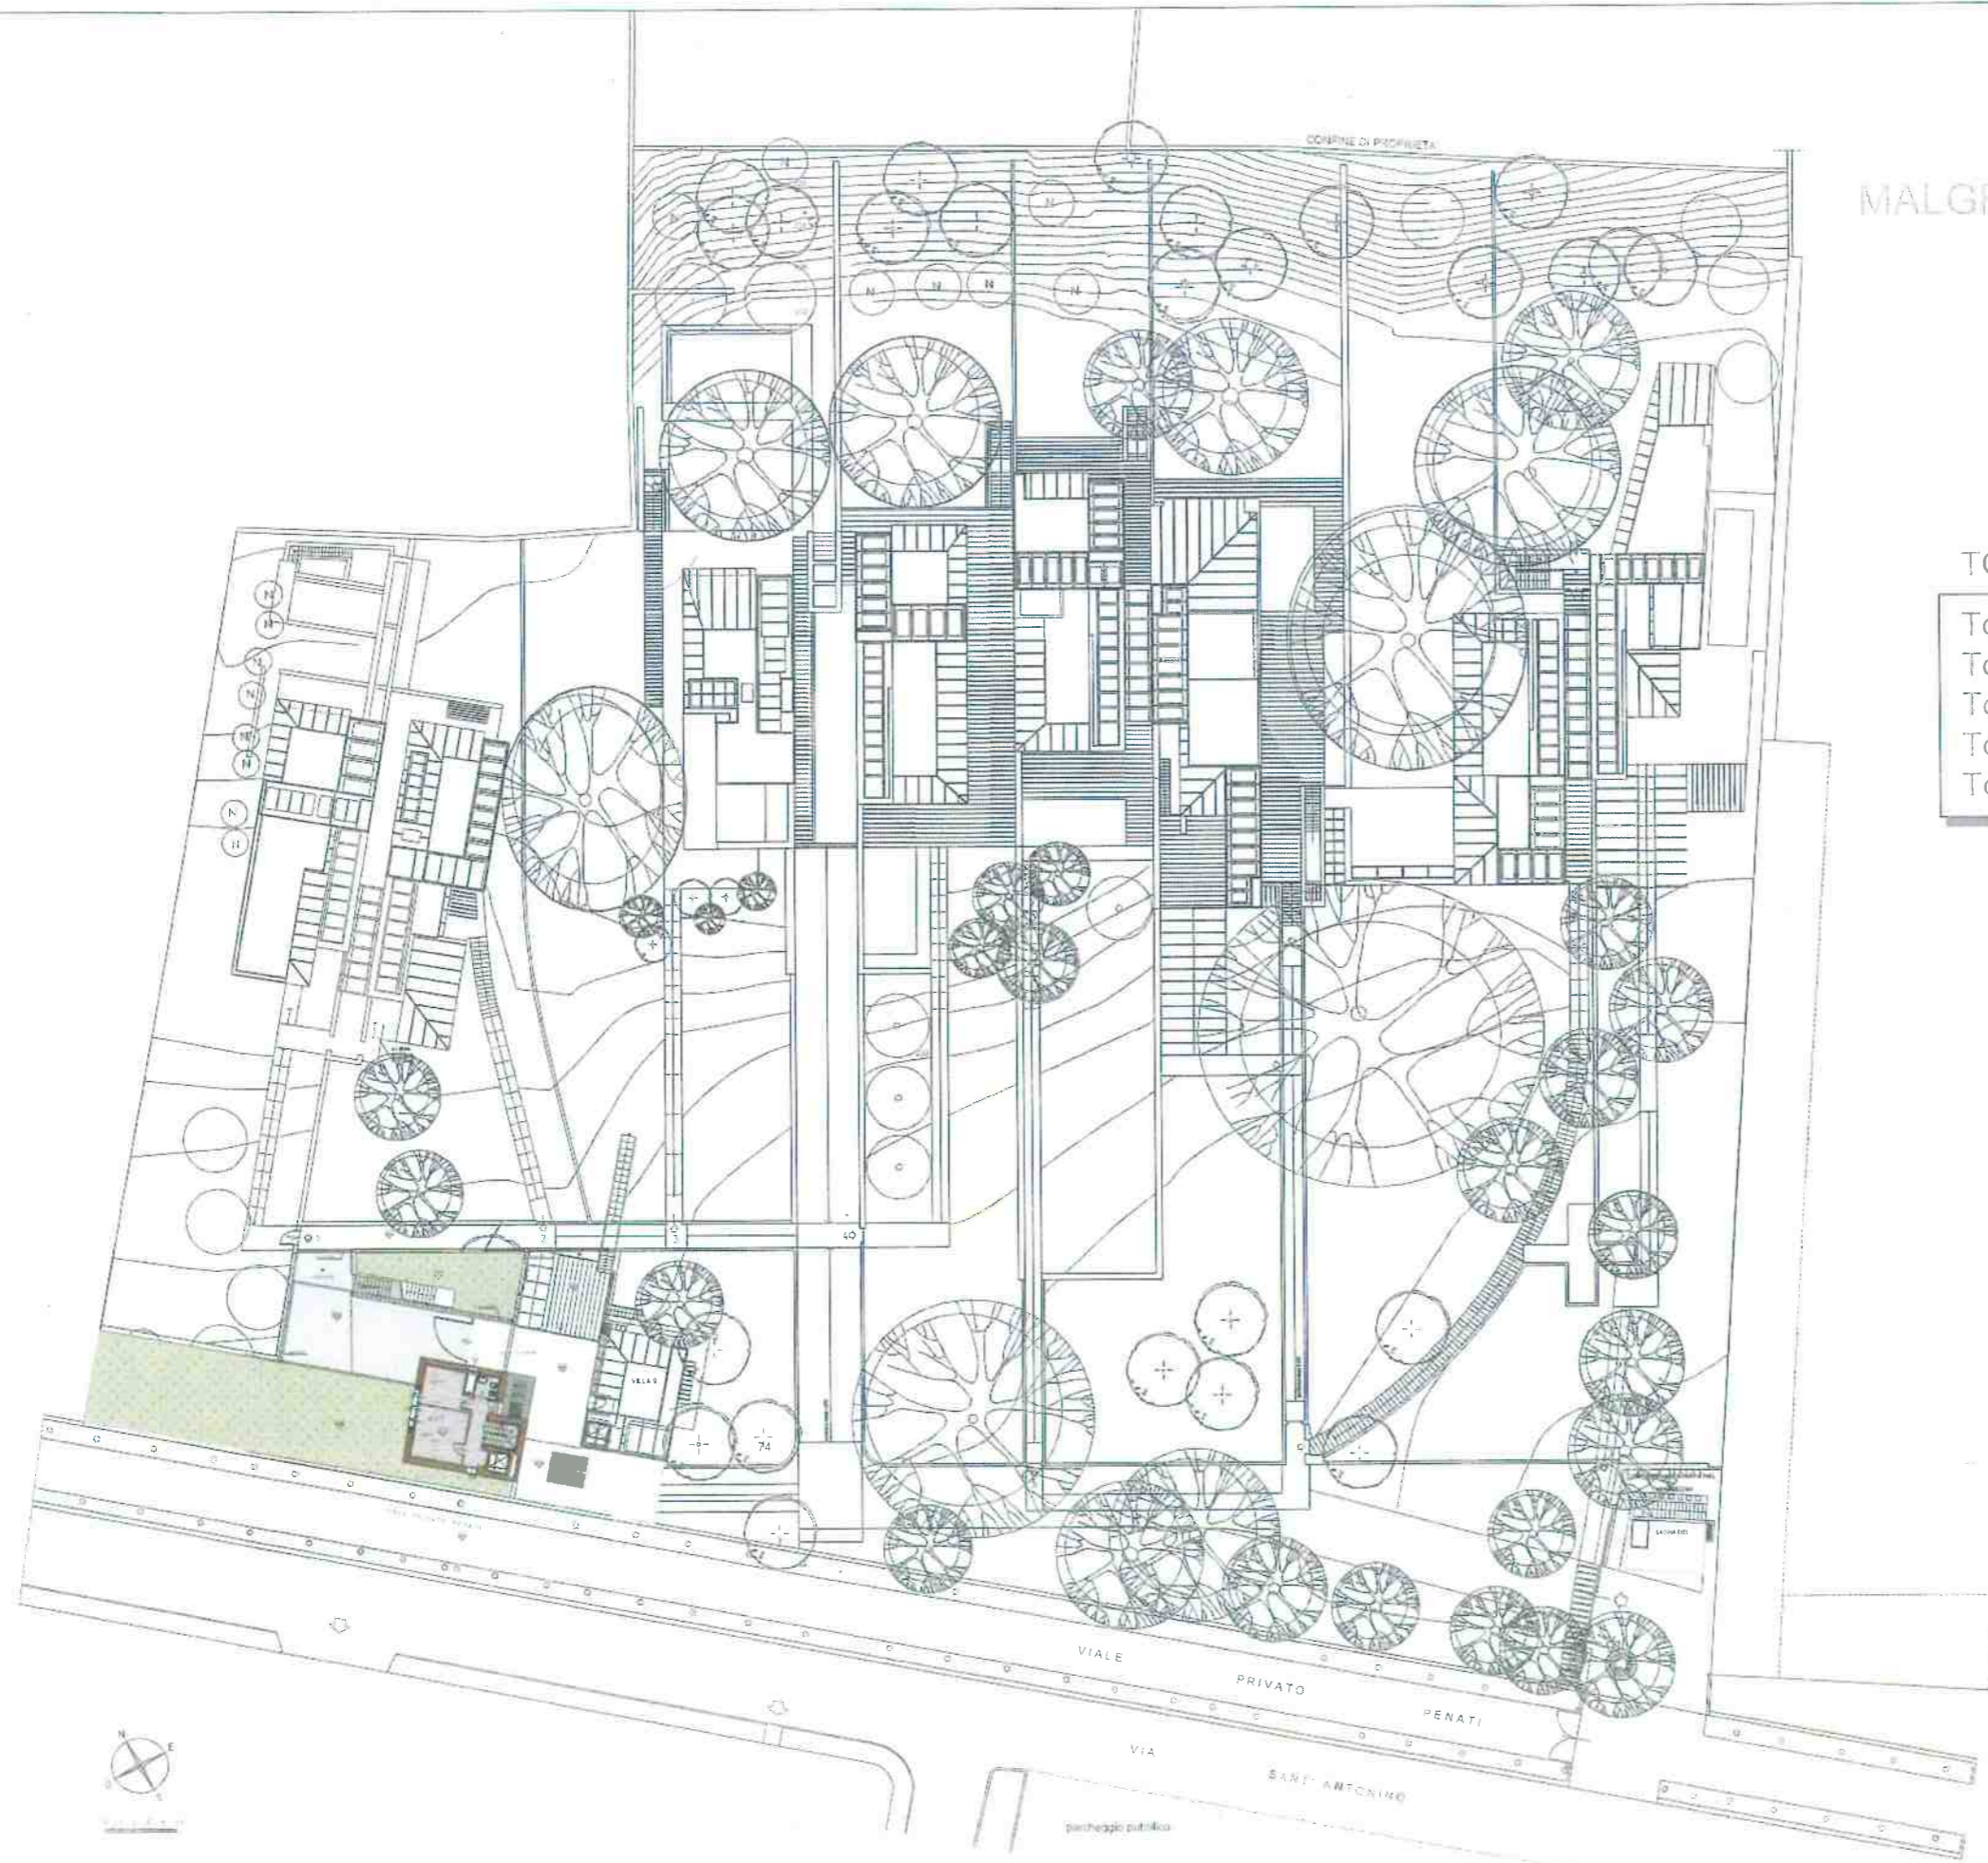

MALGRATE - "LA CASA SULL'ALBERO"
VILLA 10

La proprietà intellettuale sui materiali e i contenuti letterari, iconografici ed architettonici del presente documento appartiene all'Impresa Pietro Carsana & C. S.R.L.. E' vietata la riproduzione totale o parziale con qualunque mezzo dei suddetti materiali. Il presente documento è strettamente riservato ai clienti dell'Impresa Pietro Carsana & C. S.R.L. e non può essere divulgato o comunicato a terzi senza l'autorizzazione scritta dell'Impresa Pietro Carsana & C. S.R.L..

MALGRATE - "LA CASA SULL'ALBERO"
VILLA 10
scala 1:500

TOTALE SUPERFICI

| | |
|--------------------------|-------------|
| Totale Sup. Piano -2 | = mq 117.60 |
| Totale Sup. Piano -1 | = mq 194.00 |
| Totale Sup. Piano Terra | = mq 128.40 |
| Totale Sup. Piano Primo | = mq 35.50 |
| Totale Sup. Area Esterna | = mq 237.10 |

MALGRATE - "LA CASA SULL'ALBERO"
VILLA 10 - PIANO INTERRATO -2
scala 1:100

| | |
|----------------------|-------------|
| Sup. Piano -2 | = mq 117.60 |
| Totale Sup. Piano -2 | = mq 117.60 |

MALGRATE - "LA CASA SULL'ALBERO"
VILLA 10 - PIANO INTERRATO -1
scala 1:100

MALGRATE - "LA CASA SULL'ALBERO"
VILLA 10 - IMMAGINI FOTOGRAFICHE

VISTA LATO OVEST

VISTA LATO EST