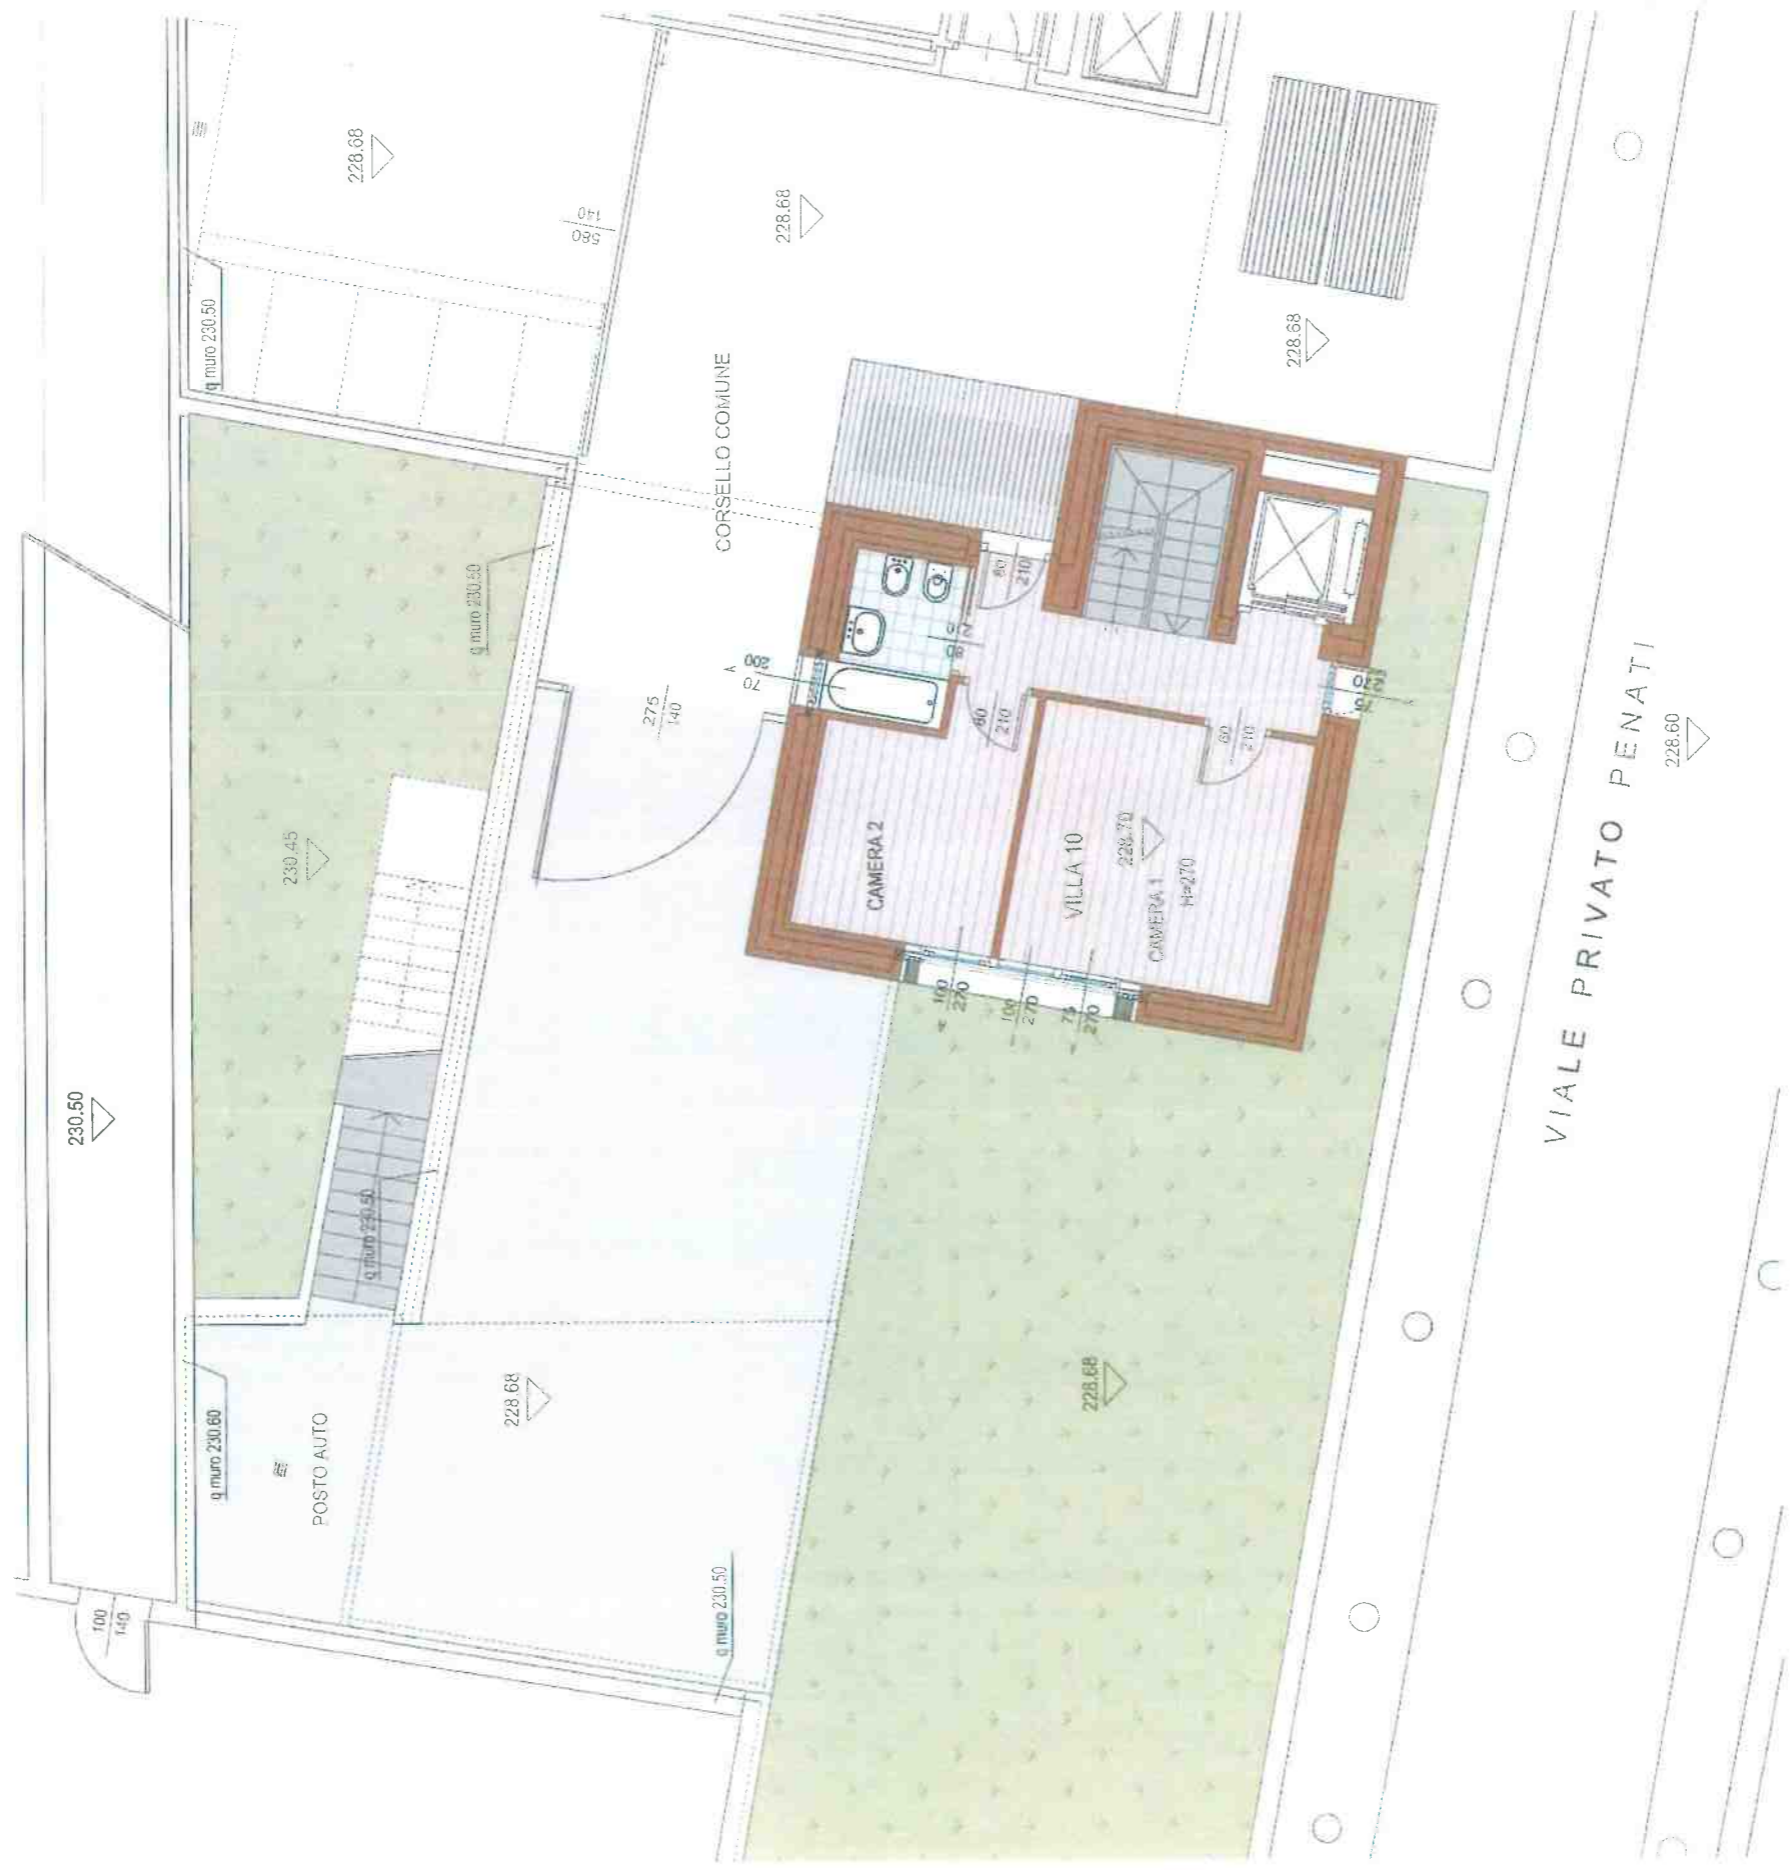

MALGRATE - "LA CASA SULL'ALBERO"
VILLA 10
scala 1:500

TOTALE SUPERFICI

| | |
|--------------------------|-------------|
| Totale Sup. Piano -2 | = mq 117.60 |
| Totale Sup. Piano -1 | = mq 194.00 |
| Totale Sup. Piano Terra | = mq 128.40 |
| Totale Sup. Piano Primo | = mq 35.50 |
| Totale Sup. Area Esterna | = mq 237.10 |

MALGRATE - "LA CASA SULL'ALBERO"
VILLA 10 - PIANO INTERRATO -2
scala 1:100

| | |
|----------------------|-------------|
| Sup. Piano -2 | = mq 117.60 |
| Totale Sup. Piano -2 | = mq 117.60 |

MALGRATE - "LA CASA SULL'ALBERO"
VILLA 10 - PIANO INTERRATO -1
scala 1:100

MALGRATE - "LA CASA SULL'ALBERO"
VILLA 10 - PIANO PRIMO
scala 1:100

| | | | |
|-----------------------------|----------|-----------|--------------|
| Sup. Copertura Piana | = | mq | 16.00 |
| Sup. Vano Tecnico | = | mq | 19.50 |
| Totale Sup. Piano +1 | = | mq | 35.50 |

MALGRATE - "LA CASA SULL'ALBERO"
VILLA 10 - IMMAGINI FOTOGRAFICHE

VISTA LATO OVEST

VISTA LATO EST