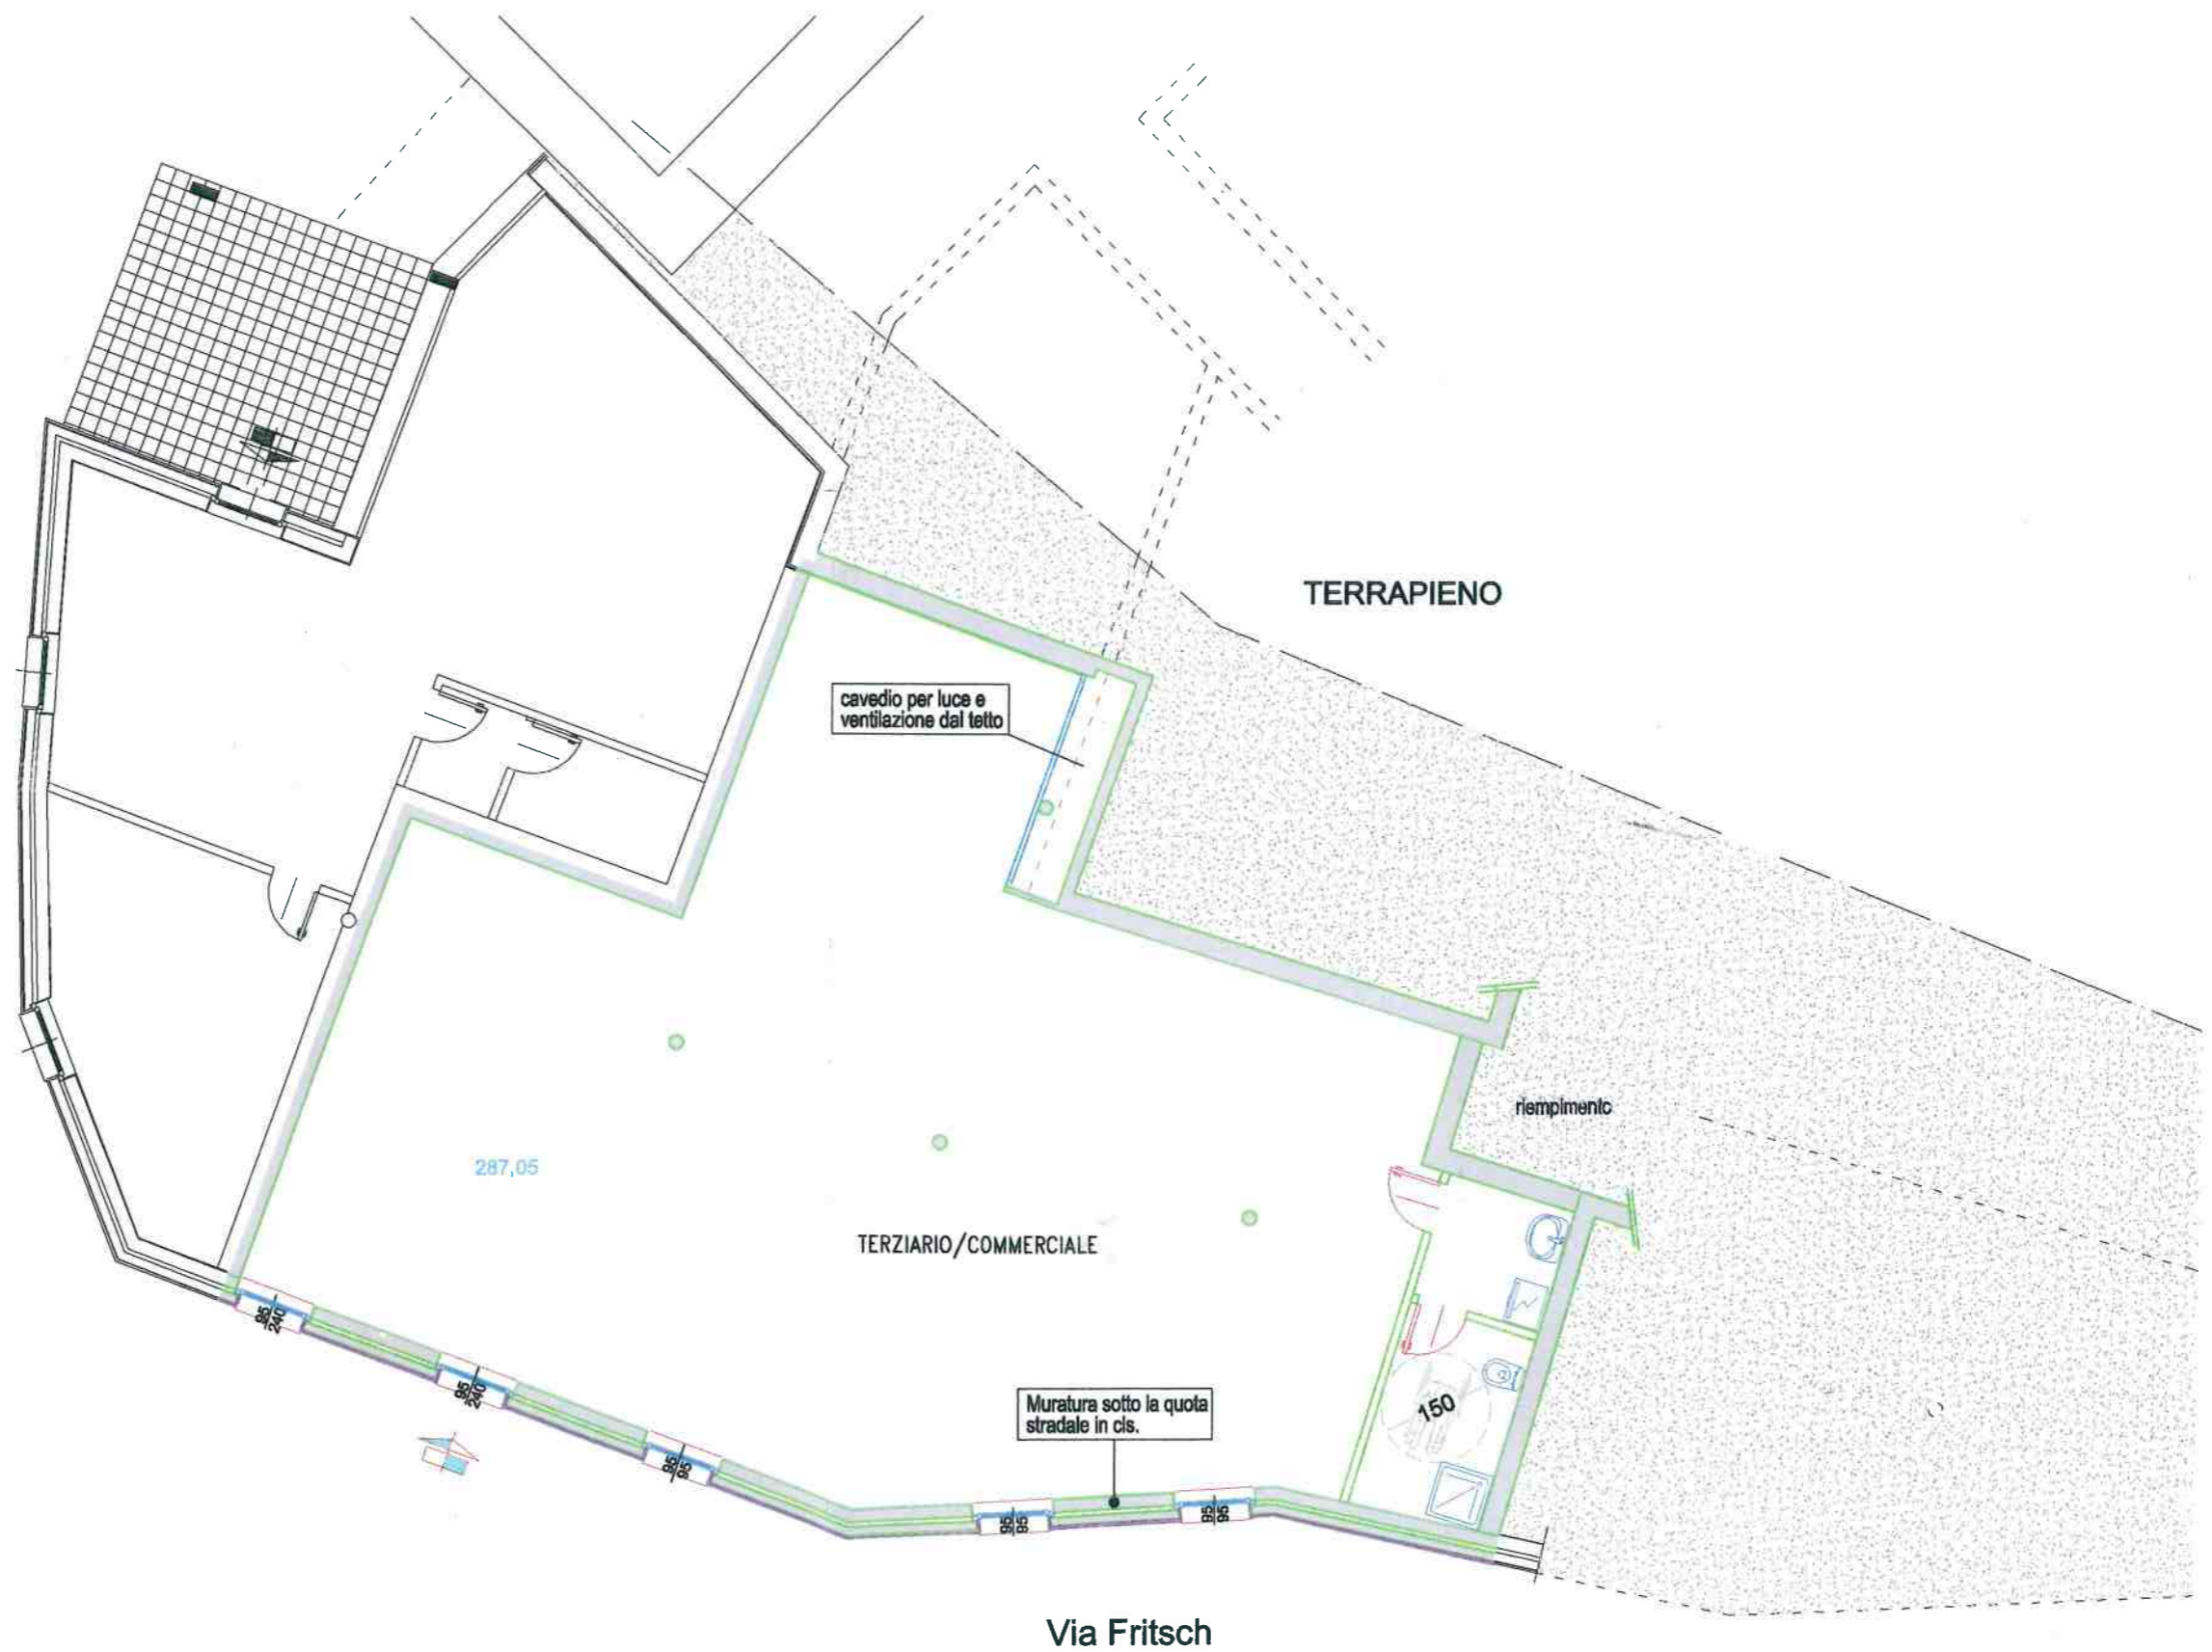

Residenza -LECCO ALTA- EDIFICIO "D"

TERZIARIO COMMERCIALE D8

sc: 1/100

PIANO TERRA

aggiorn. 15/01/2008

Sup. Commerciale = 156.20 mq.