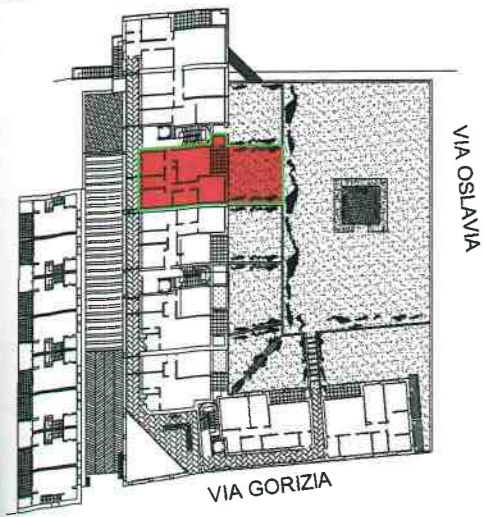

Residenza -LECCO ALTA-
EDIFICIO "A"

APPARTAMENTO A02

sc: 1/100

PIANO TERRA

Piano terra

Sup. Commerciale	=	90.21 mq.
Balconi/Logge/Portici	=	6.46 mq.
Verde in uso esclusivo	=	55.19 mq.

aggiorn. 21/02/2007