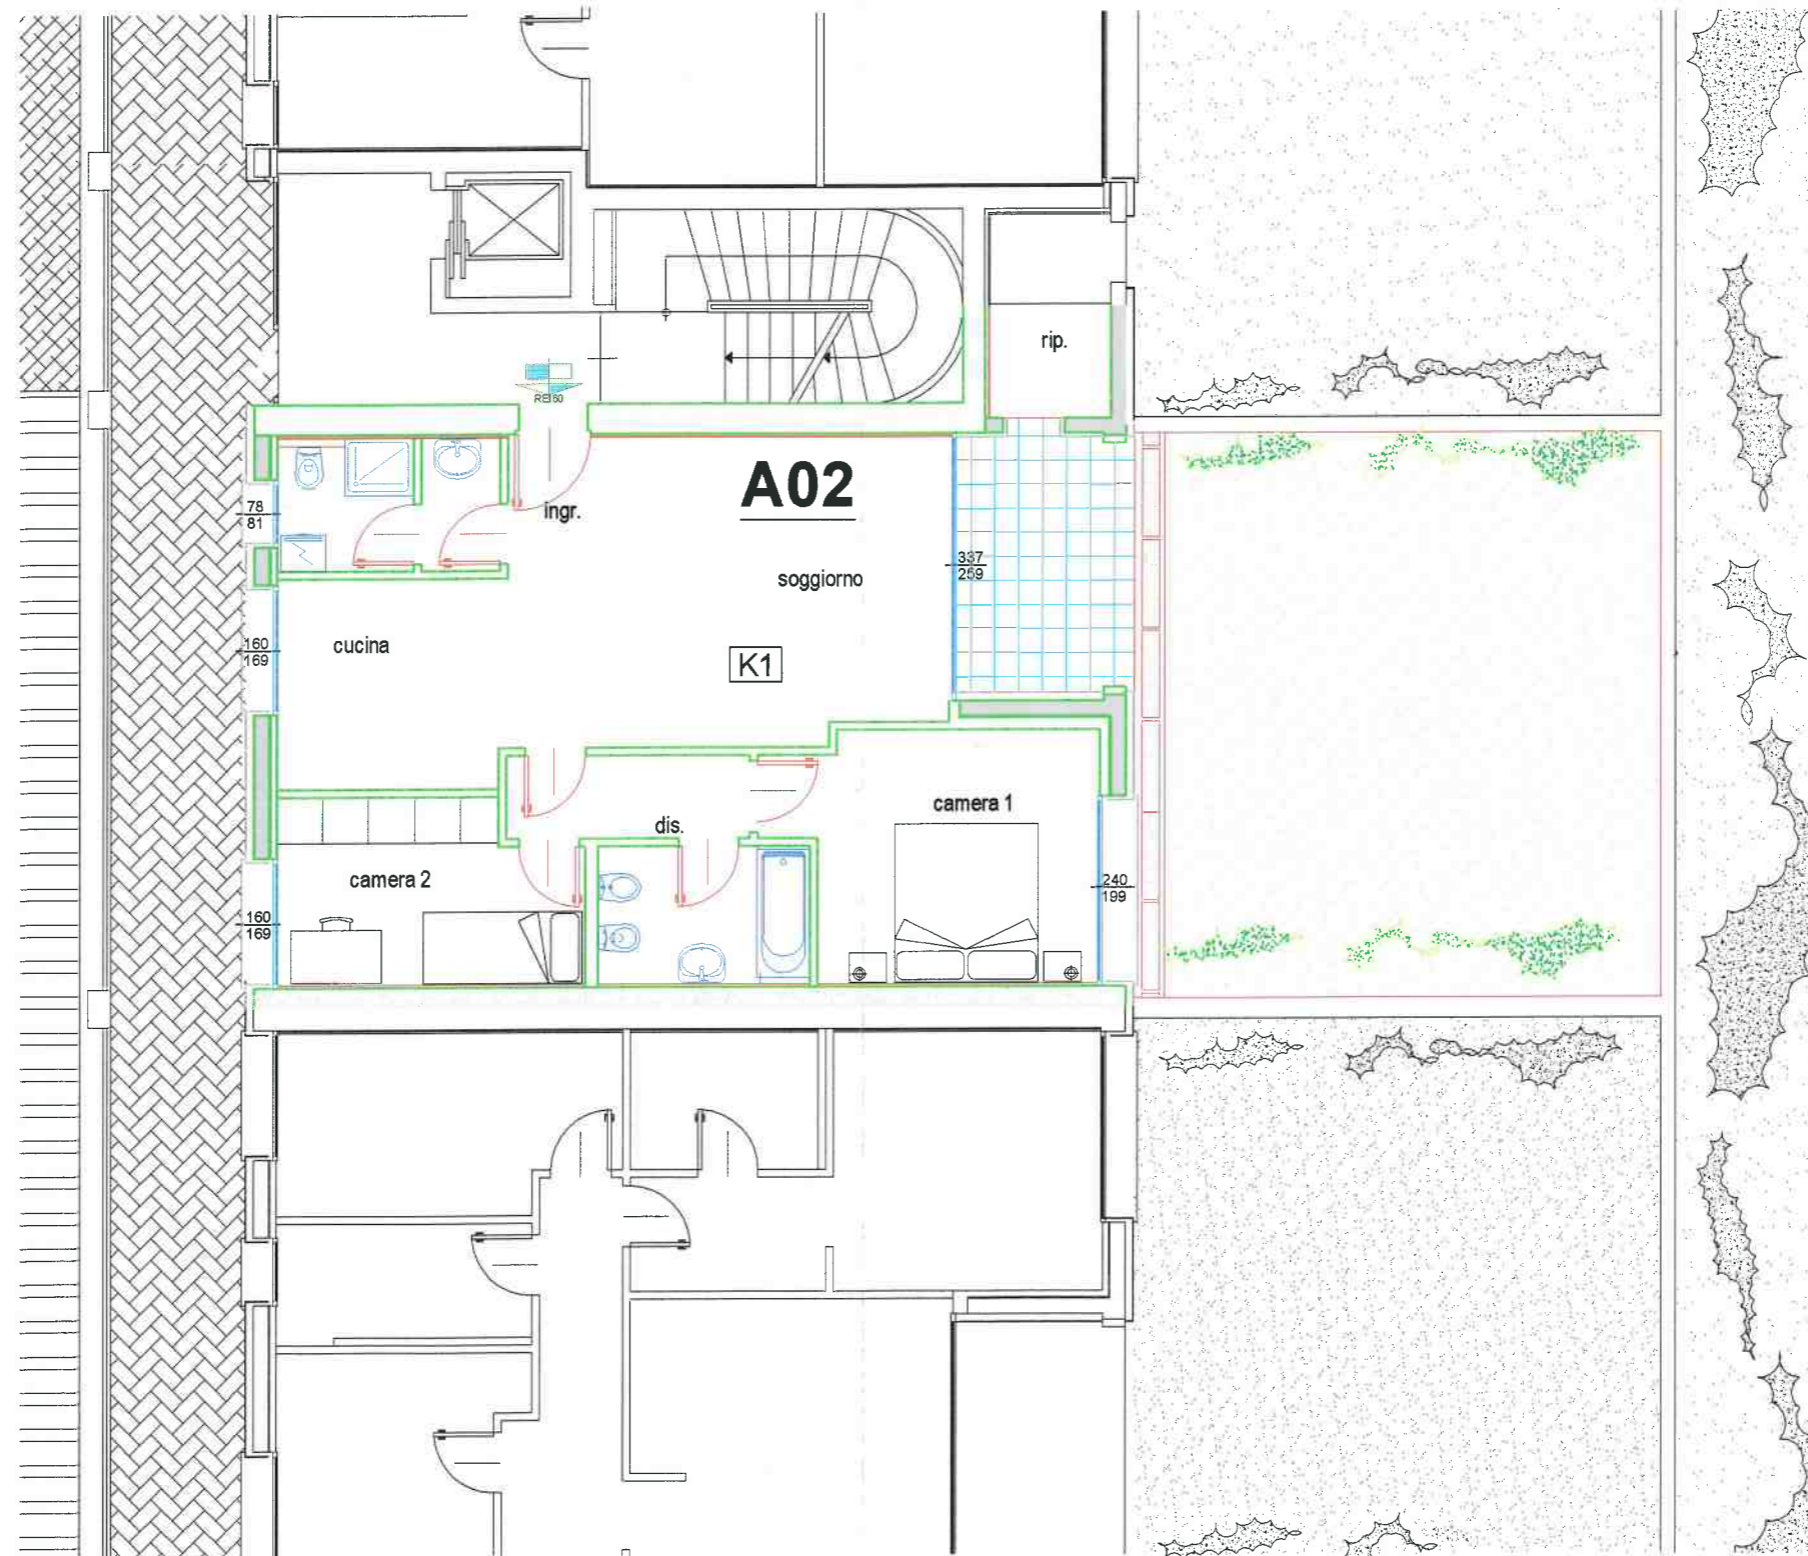

Residenza -LECCO ALTA-
EDIFICIO "A"

APPARTAMENTO A02

sc: 1/100

PIANO TERRA

Piano terra

Sup. Commerciale	=	90.21 mq.
Balconi/Logge/Portici	=	6.46 mq.
Verde in uso esclusivo	=	55.19 mq.

aggiorn. 21/02/2007