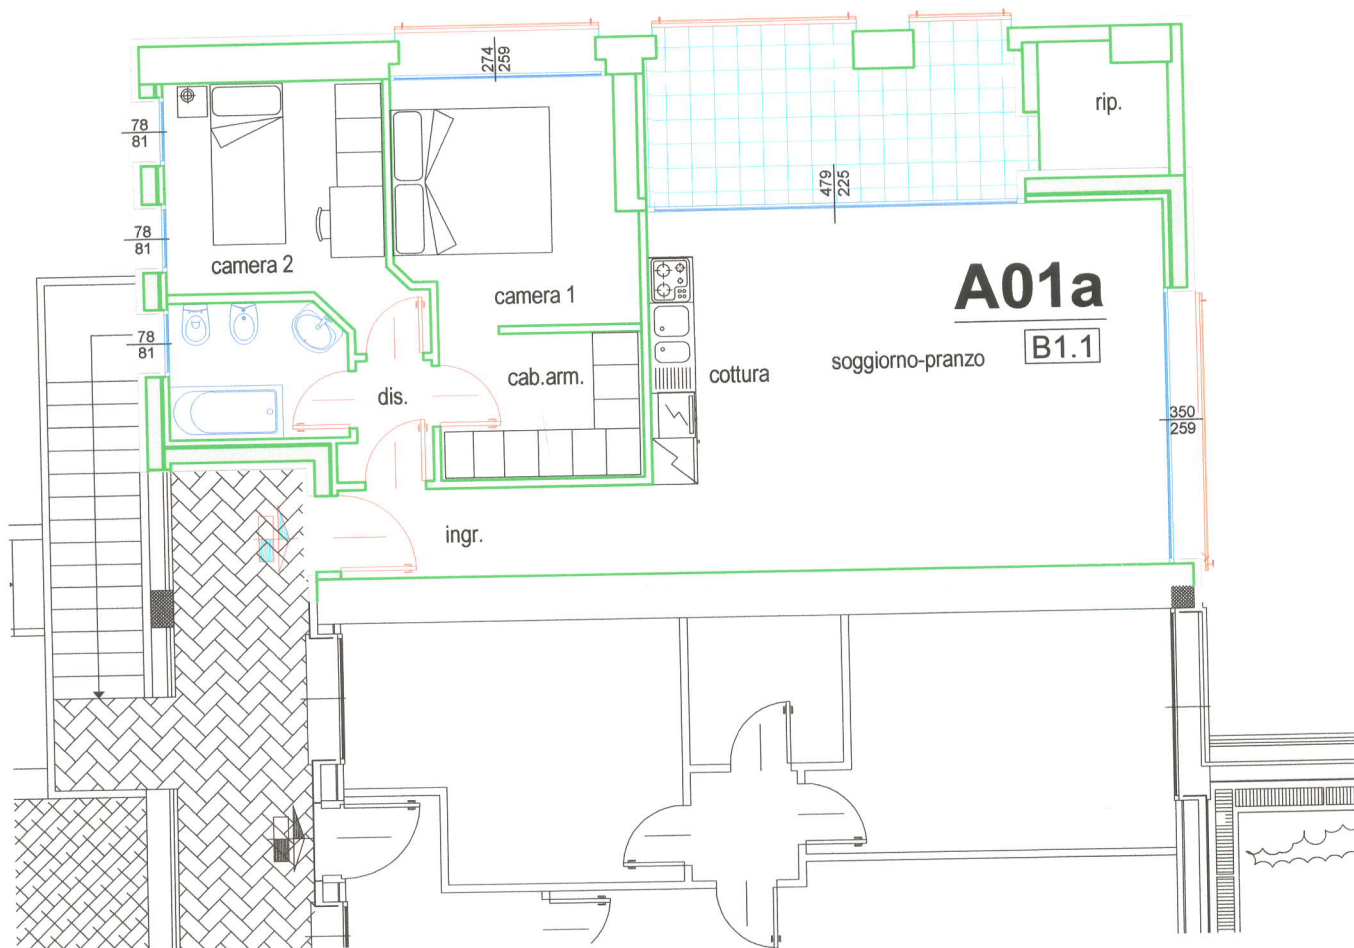

Residenza -LECCO ALTA- EDIFICIO "A"

APPARTAMENTO A01a

sc: 1/100

PIANO TERRA

aggiorn. 21/02/2007

Piano terra

Sup. Commerciale = 91.68 mq.
Balconi/Logge/Portici = 9.25 mq.